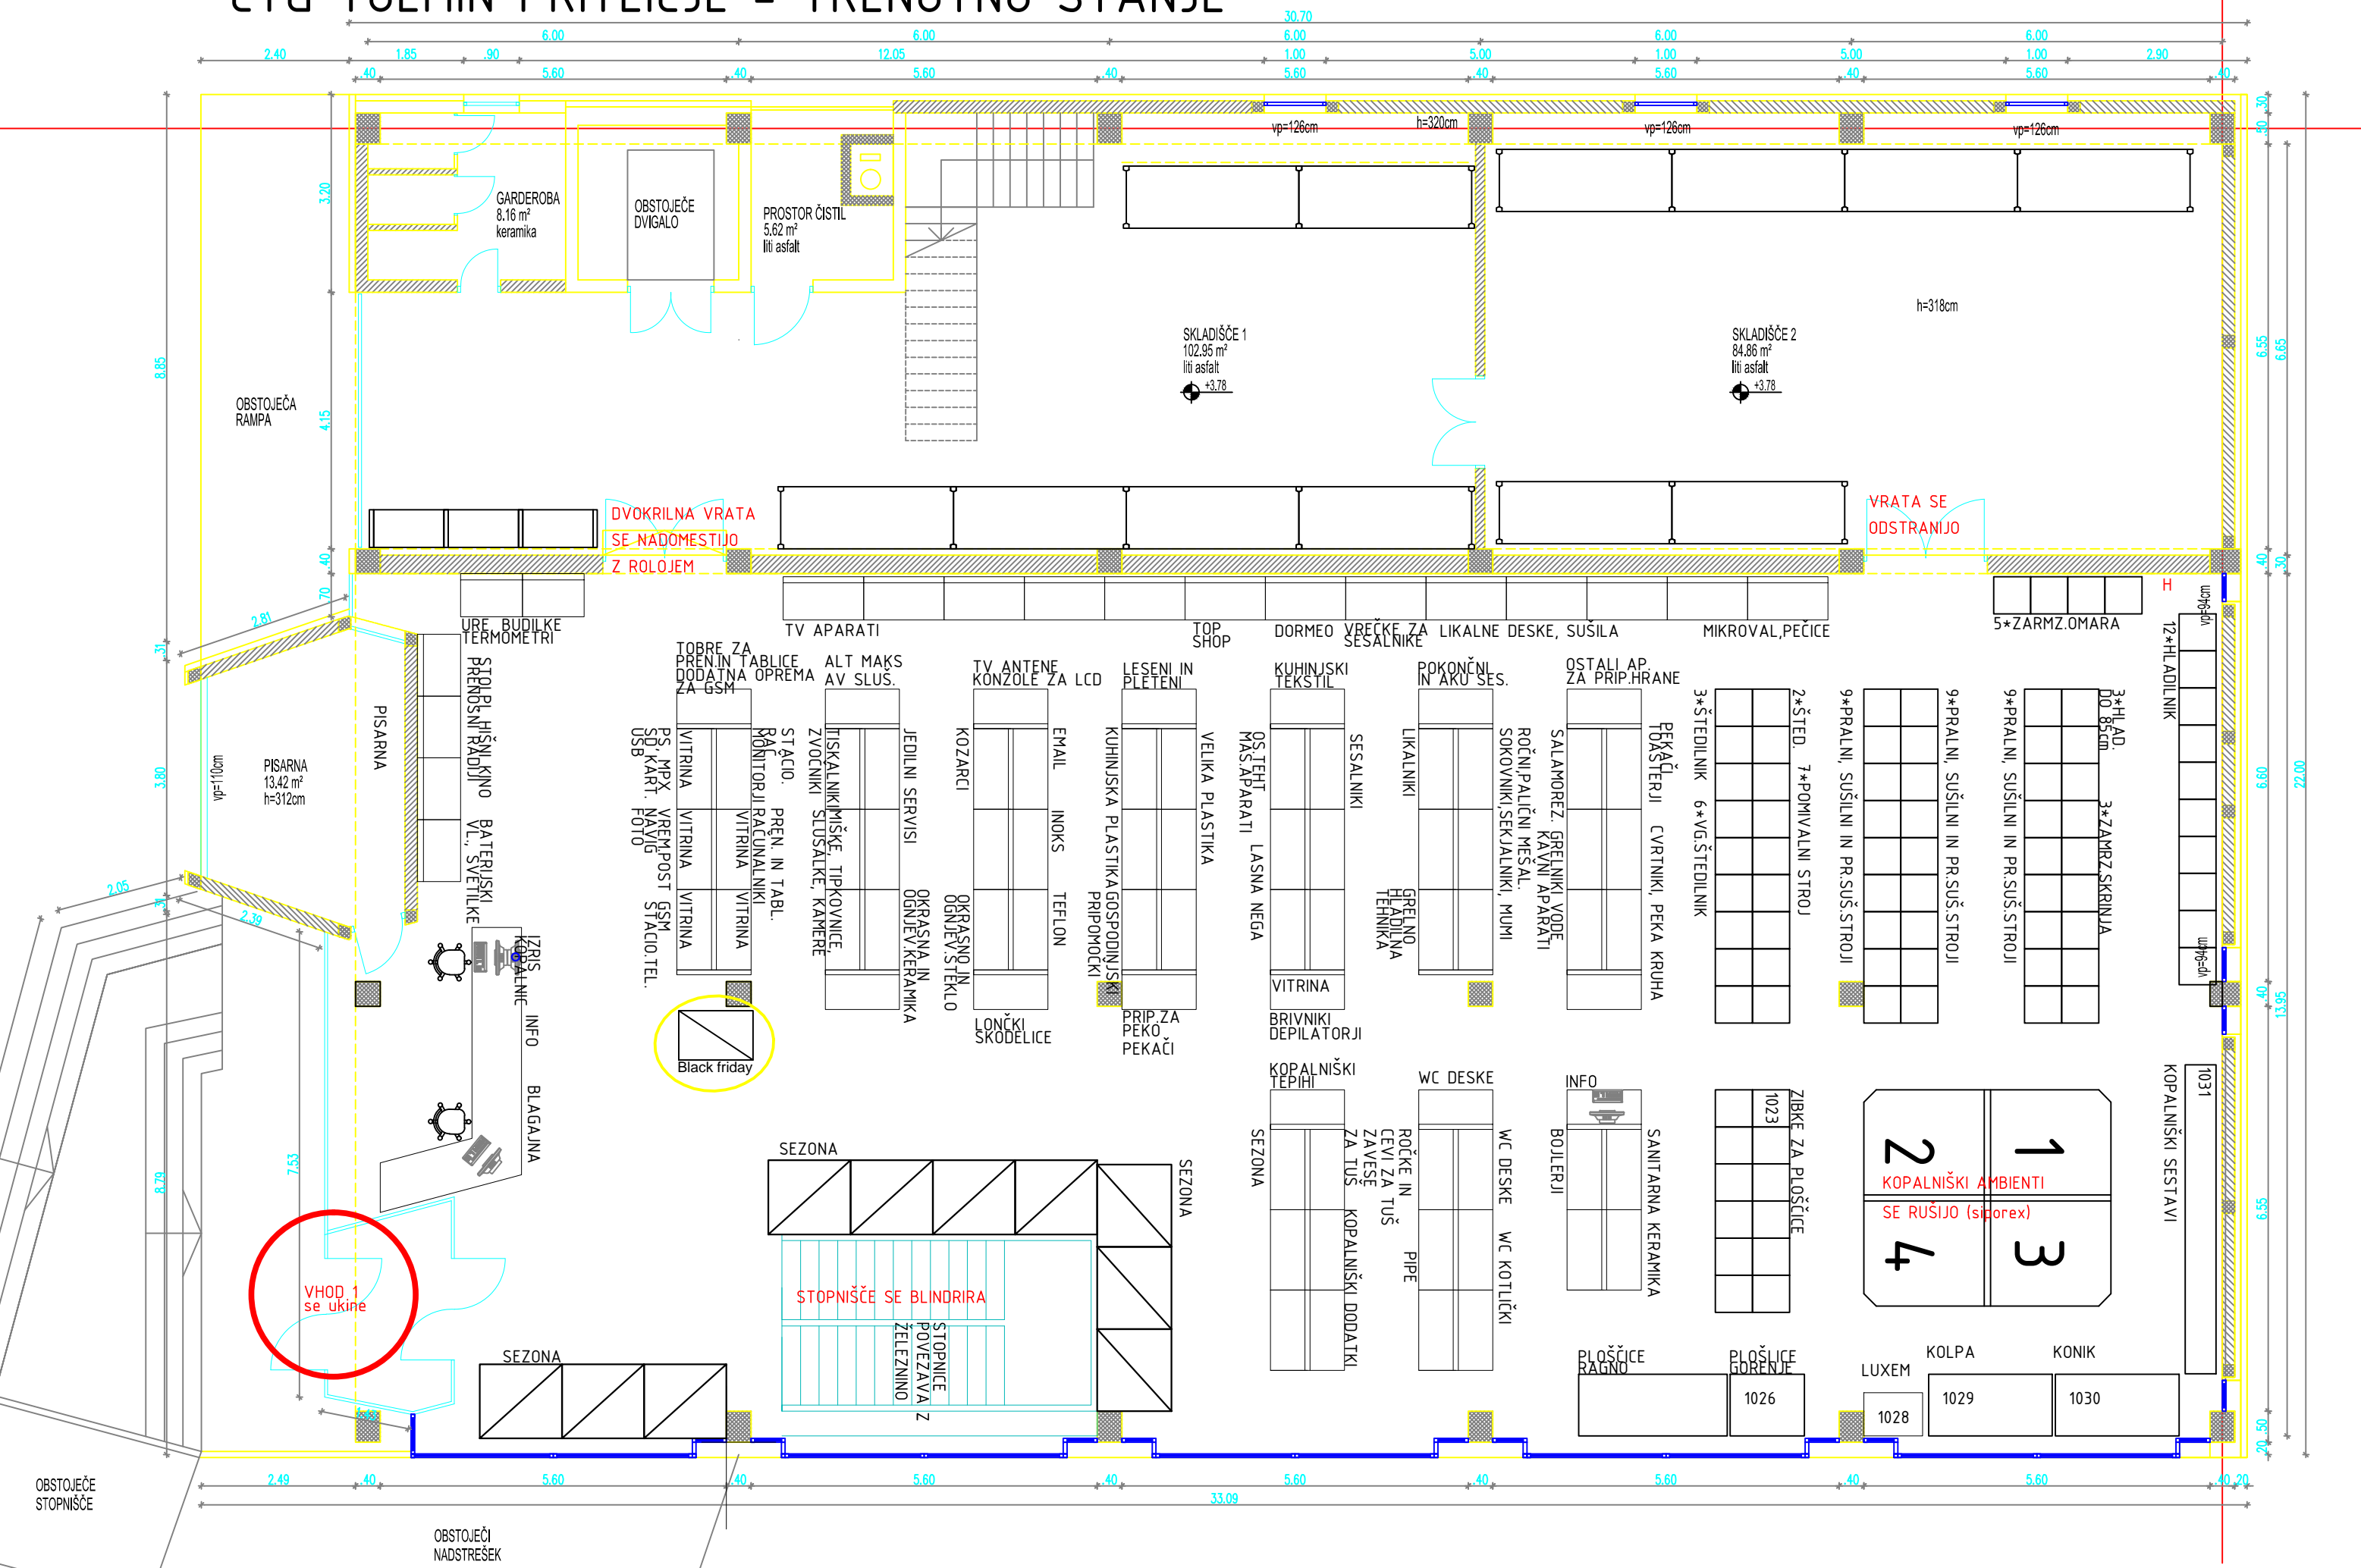

CTG TOLMIN KLET - TRENUTNO STANJE

CTG TOLMIN PRITLIČJE - TRENUTNO STANJE

DVOKRILNA VRATA SE NADOMESTIJO Z ROLOJEM

VRATA SE ODSTRANIJO

VHOD 1 se ukine

Black friday

KOPALNIŠKI AMBIENTI SE RUŠIJO (siporex)

STOPNIŠČE SE BLINDIRAJA

OBSTOJEČE STOPNIŠČE

OBSTOJEČI NADSTREŠEK