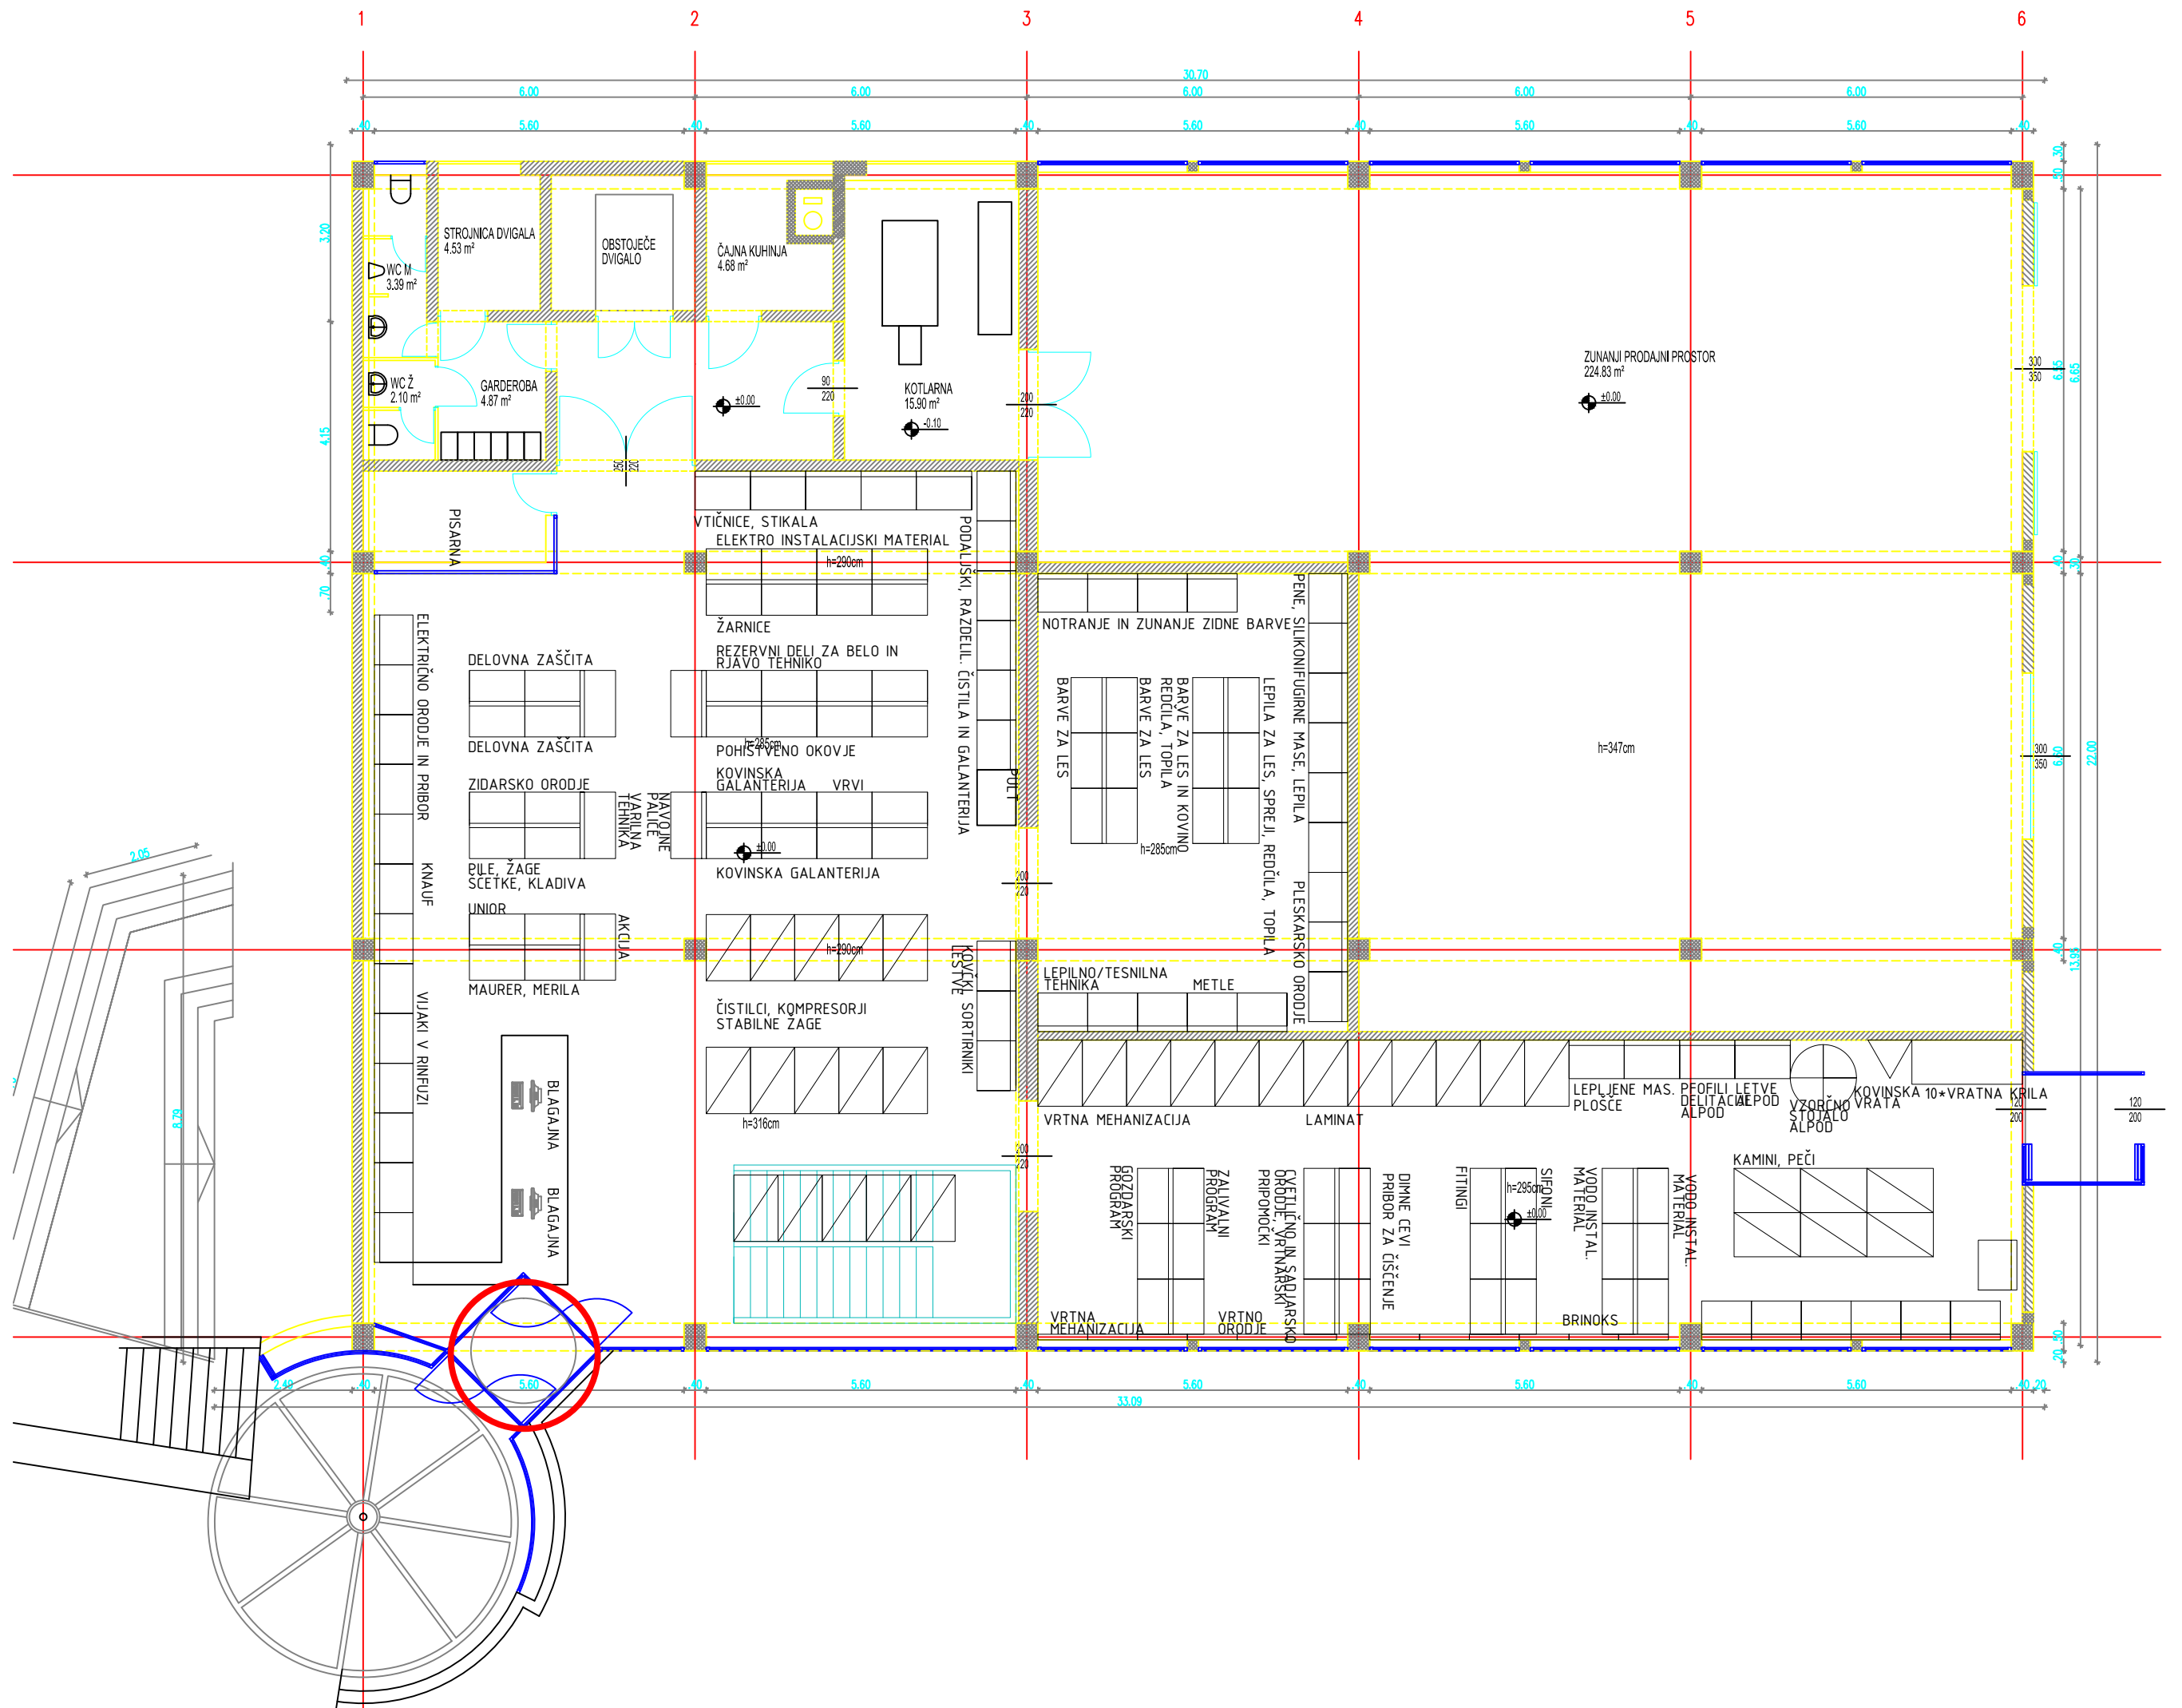

CTG TOLMIN KLET - TRENUTNO STANJE

CTG TOLMIN PRITLIČJE - TRENUTNO STANJE

DVOKRILNA VRATA SE NADOMESTIJO Z ROLOJEM

VRATA SE ODSTRANIJO

VHOD 1 se ukine

Black friday

KOPALNIŠKI AMBIENTI SE RUŠIJO (siporex)

STOPNIŠČE SE BLINDIRAJA

OBSTOJEČE STOPNIŠČE

OBSTOJEČI NADSTREŠEK